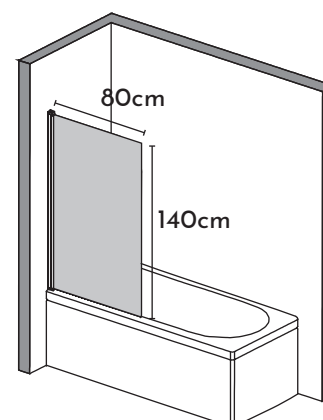

+2
+5

RODO P/ LIMPAR
VIDROS
REF. RAR6353
VER PÁG. 428