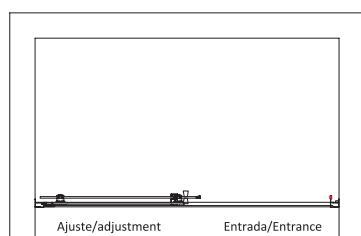

Basic Plus Cromado

Ajuste/adjustment	Entrada/Entrance
1000-1020mm	410±10mm
1100-1120mm	460±10mm
1200-1220mm	510±10mm
1300-1320mm	560±10mm
1400-1420mm	610±10mm
1500-1520mm	660±10mm
1600-1620mm	660±10mm