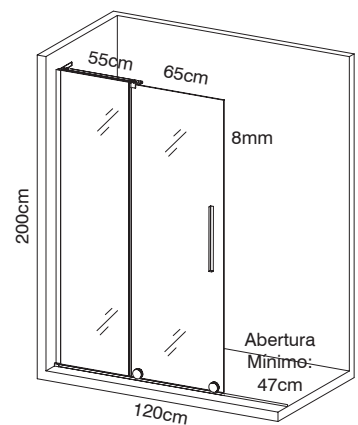

PERFIS DE AJUSTAMENTO
2 E 5CM
VER PÁG. 428

+2
+5

RODO P/ LIMPAR VIDROS
REF.: RAR6353
VER PÁG. 428