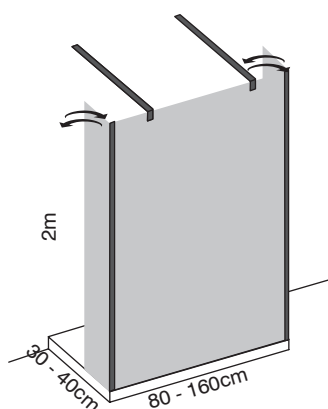

**rubicer**

**RESGUARDOS**

**24 ANOS**  
A Transformar  
Ambientes.

**RESGUARDOS DE DUCHE**  
Shower Enclosures / Parois de douche  
Mamparas de ducha / Duschkabine

+ NEW

**RO166BLACK**

**SH70/98**

IV / 1 Kg / 0,05 m<sup>3</sup>