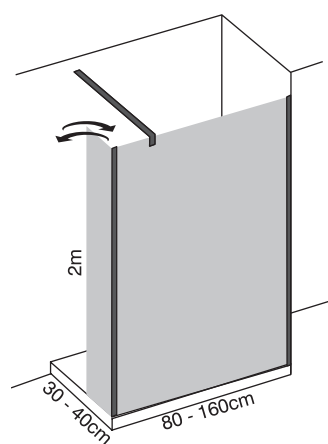

**rubicer**

**RESGUARDOS**

**24 ANOS**  
A Transformar  
Ambientes.

**RESGUARDOS DE DUCHE**  
Shower Enclosures / Parois de douche  
Mamparas de ducha / Duschkabine

+ NEW

**RO166BLACK**

**SH70/98**

IV / 1 Kg / 0,05 m<sup>3</sup>