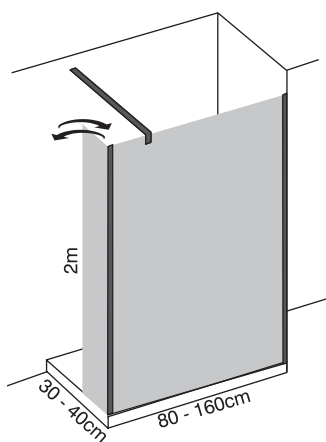

RODO P/ LIMPAR VIDROS
REF. RAR6353
VER PÁG. 428

PERFIS DE AJUSTAMENTO
2 E 5CM
VER PÁG. 428

+2
+5

80cm

SH220/308

Ref.: **RS802008 + Kit Perfis**

Pack: 2cx / 31 Kg / 0,11 m³

90cm

SH235/329

Ref.: **RS902008 + Kit Perfis**

Pack: 2cx / 38 Kg / 0,13 m³

100cm

SH255/357

Ref.: **RS1002008 + Kit Perfis**

Pack: 2cx / 41 Kg / 0,14 m³

110cm

SH270/378

Ref.: **RS1102008 + Kit Perfis**

Pack: 2cx / 45 Kg / 0,15 m³

120cm

SH285/399

Ref.: **RS1202008 + Kit Perfis**

Pack: 2cx / 47 Kg / 0,16 m³

130cm

SH305/427

Ref.: **RS1302008 + Kit Perfis**

Pack: 2cx / 50 Kg / 0,18 m³

140cm

SH320/448

Ref.: **RS1402008 + Kit Perfis**

Pack: 2cx / 58 Kg / 0,19 m³

150cm

SH340/476

Ref.: **RS1502008 + Kit Perfis**

Pack: 2cx / 62 Kg / 0,21 m³

160cm

SH355/497

Ref.: **RS1602008 + Kit Perfis**

Pack: 2cx / 68 Kg / 0,22 m³

Screen Plus Gold

30cm

SH150/210

Ref.: **RS302006GOLD**

Pack: 1cx / 12 Kg / 0,08 m³

40cm

SH160/224

Ref.: **RS402006GOLD**

Pack: 1cx / 15 Kg / 0,09 m³

Kit Perfis

Kit Dourado

SH100/140

Ref.: **RPERFSCREENGOLD**

Pack: 1cx / 12 Kg / 0,08 m³