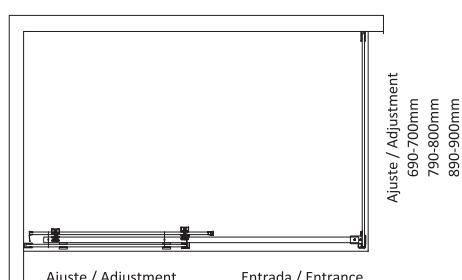

Timeless Cromado

Ajuste / Adjustment	Entrada / Entrance
990-1000mm	410±10mm
1090-1100mm	460±10mm
1190-1200mm	510±10mm
1290-1300mm	560±10mm
1390-1400mm	610±10mm
1490-1500mm	660±10mm
1590-1600mm	660±10mm
1690-1700mm	660±10mm
1790-1800mm	660±10mm
1890-1900mm	660±10mm
1990-2000mm	660±10mm

PERFIS DE AJUSTAMENTO
2 E 5CM
VER PÁG. 407

Frontal

100cm SH260/364

Ref.: RTF100 + RPERFTMLCRM100

Pack: 2cx / 44 Kg / 0,13 m³

110cm SH275/385

Ref.: RTF110 + RPERFTMLCRM110

Pack: 2cx / 48 Kg / 0,14 m³

120cm SH290/406

Ref.: RTF120 + RPERFTMLCRM120

Pack: 2cx / 52 Kg / 0,15 m³

130cm SH310/434

Ref.: RTF130 + RPERFTMLCRM130

Pack: 2cx / 56 Kg / 0,16 m³

140cm SH320/448

Ref.: RTF140 + RPERFTMLCRM140

Pack: 3cx / 62 Kg / 0,23 m³

150cm SH360/504

Ref.: RTF150 + RPERFTMLCRM150

Pack: 3cx / 66 Kg / 0,24 m³

160cm SH370/518

Ref.: RTF160 + RPERFTMLCRM160

Pack: 3cx / 70 Kg / 0,25 m³

170cm SH390/546

Ref.: RTF170 + RPERFTMLCRM170

Pack: 3cx / 74 Kg / 0,27 m³

180cm SH400/560

Ref.: RTF180 + RPERFTMLCRM180

Pack: 3cx / 78 Kg / 0,29 m³

190cm SH435/609

Ref.: RTF190 + RPERFTMLCRM190

Pack: 3cx / 82 Kg / 0,31 m³

200cm SH440/616

Ref.: RTF200 + RPERFTMLCRM200

Pack: 3cx / 84 Kg / 0,33 m³

Painél Lateral

70cm SH155/217

Ref.: RTL70 + RPERFTMLCRM70PL

Pack: 2cx / 31 Kg / 0,09 m³

80cm SH170/238

Ref.: RTL80 + RPERFTMLCRM80PL

Pack: 2cx / 35 Kg / 0,11 m³

90cm SH185/259

Ref.: RTL90 + RPERFTMLCRM90PL

Pack: 2cx / 39 Kg / 0,12 m³

100cm SH205/287

Ref.: RTL100 + RPERFTMLCRM100PL

Pack: 2cx / 43 Kg / 0,14 m³