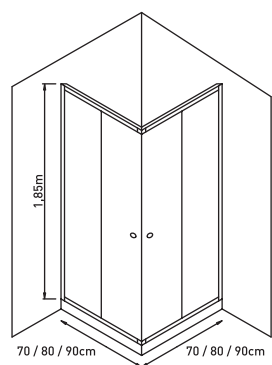

## Pop Star

**70 x 70 cm**

**SH190/266**

Ref.: RJF70

Pack: 1V / 28 Kg / 0,05 m<sup>3</sup>

5 606779 161154

**80 x 80 cm**

**SH200/280**