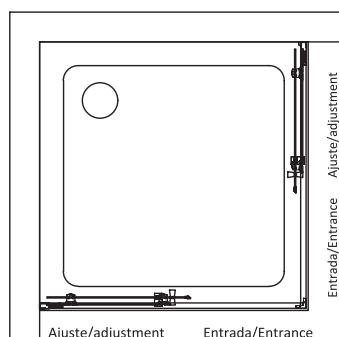

# Basic Plus Black

Ajuste/adjustment	Entrada/Entrance
1000-1020mm	410±10mm
1100-1120mm	460±10mm
1200-1220mm	510±10mm
1300-1320mm	560±10mm
1400-1420mm	610±10mm
1500-1520mm	660±10mm
1600-1620mm	660±10mm

Ajuste/adjustment	Entrada/Entrance
1000-1020mm	410±10mm
1100-1120mm	460±10mm
1200-1220mm	510±10mm
1300-1320mm	560±10mm
1400-1420mm	610±10mm
1500-1520mm	660±10mm
1600-1620mm	660±10mm