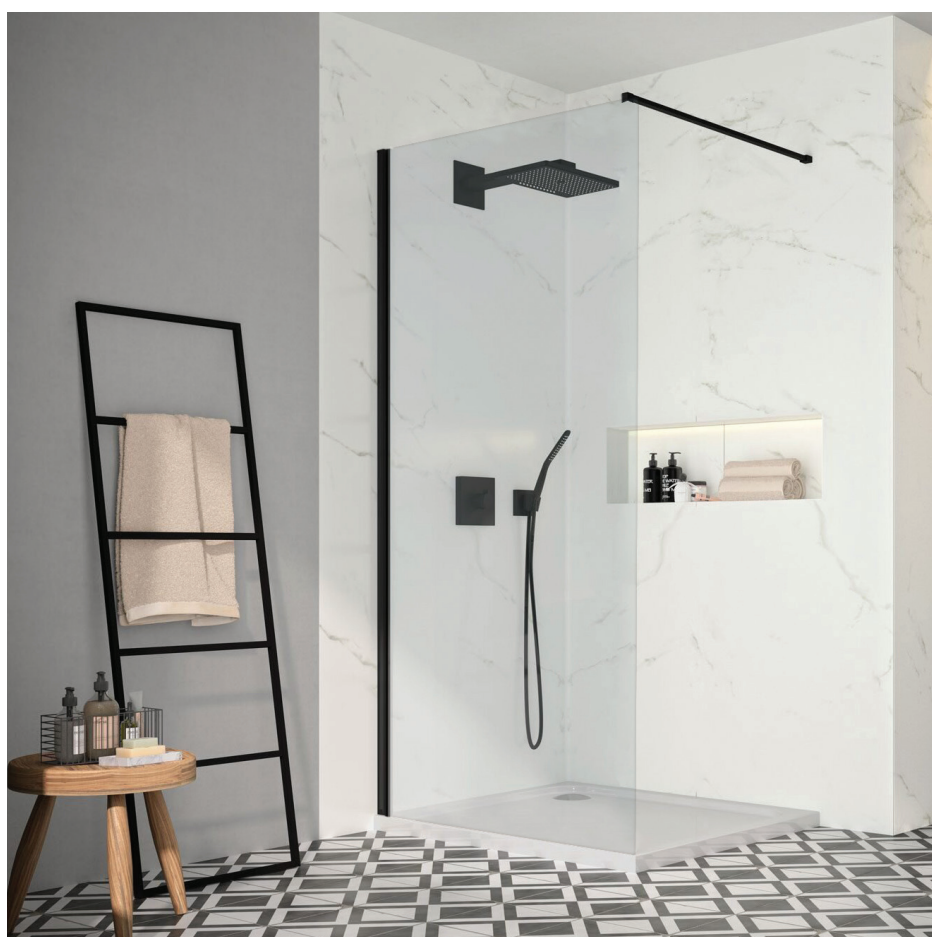

**rubicer**

**RESGUARDOS**

**24 ANOS**  
A Transformar  
Ambientes.

**RESGUARDOS DE DUCHE**  
Shower Enclosures / Parois de douche  
Mamparas de ducha / Duschkabine

+ NEW

**RO166BLACK**

**SH70/98**

IV / 1 Kg / 0,05 m<sup>3</sup>