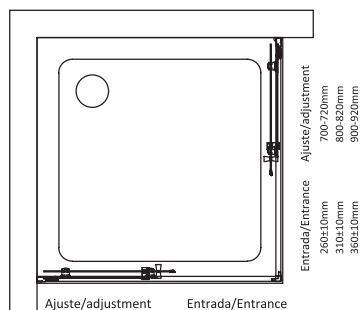

# Basic Plus Cromado

Ajuste/adjustment	Entrada/Entrance
1000-1020mm	410±10mm
1100-1120mm	460±10mm
1200-1220mm	510±10mm
1300-1320mm	560±10mm
1400-1420mm	610±10mm
1500-1520mm	660±10mm
1600-1620mm	660±10mm