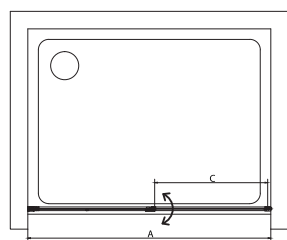

+2
+5

PERFIS
DE AJUSTAMENTO
2 E 5CM
VER PÁG. 428

RODO P/ LIMPAR
VIDROS
REF: RAR6353
VER PÁG. 428

Spazio Gun Metal

Frontal

+ NEW

120cm

SH320/448

Ref.: RSPF120GM

Pack: 1cx / 40 Kg / 0,091 m³

5 606779 255747

130cm

SH330/462

Ref.: RSPF130GM

Pack: 1cx / 43 Kg / 0,099 m³

5 606779 255754

140cm

SH340/476

Ref.: RSPF140GM

Pack: 1cx / 46 Kg / 0,106 m³

5 606779 255761

150cm

SH360/504

Ref.: RSPF150GM

Pack: 1cx / 49 Kg / 0,120 m³

5 606779 255778

160cm

SH380/532

Ref.: RSPF160GM

Pack: 1cx / 52 Kg / 0,135 m³

5 606779 255785

170cm

SH390/546

Ref.: RSPF170GM

Pack: 1cx / 55 Kg / 0,149 m³

5 606779 255792

180cm

SH410/574

Ref.: RSPF180GM

Pack: 1cx / 58 Kg / 0,164 m³

5 606779 255808

Painél Lateral

70cm

SH170/238

Ref.: RSPL70GM

Pack: 1cx / 25 Kg / 0,075 m³

5 606779 255815

80cm

SH185/259

Ref.: RSPL80GM

Pack: 1cx / 28 Kg / 0,085 m³

5 606779 255822

90cm

SH200/280

Ref.: RSPL90GM

Pack: 1cx / 31 Kg / 0,095 m³

5 606779 255839

100cm

SH215/301

Ref.: RSPL100GM

Pack: 1cx / 34 Kg / 0,106 m³

5 606779 255846