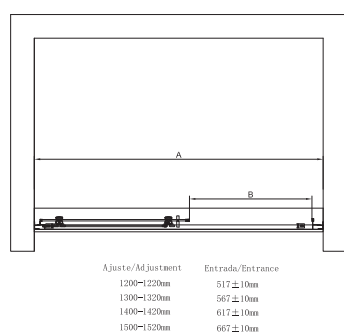

Pack: 1V / 34 Kg / 0,11 m<sup>3</sup>

**120x80cm**

**SH350/490**

Ref.: RH12080CR

Pack: 1V / 40 Kg / 0,11 m<sup>3</sup>