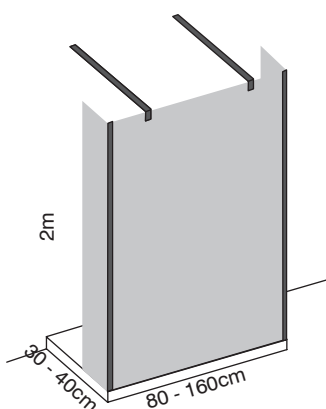

RODO P/ LIMPAR VIDROS
REF. RAR6353
VER PÁG. 428

PERFIS DE AJUSTAMENTO
2 E 5CM
VER PÁG. 428

+2
+5

Screen Rose Gold

80cm

SH220/308

Ref.: RS802008 + Kit Perfis

Pack: 2cx / 31 Kg / 0,11 m³

90cm

SH295/329

Ref.: RS902008 + Kit Perfis

Pack: 2cx / / 38 Kg / / 0,13 m³

100cm

SH255/357

Ref.: RS1002008 + Kit Perfis

Pack: 2cx / 41 Kg / 0,14 m³

110cm

SH270/378

Ref.: RS1102008+ Kit Perfis

Pack: 2cx / 45 Kg / 0,15 m³

120cm

SH285/399

Ref.: RS1202008 + Kit Perfis

Pack: 2cx / 47 Kg / 0,16 m³

130cm

SH305/427

Ref.: RS1302008 + Kit Perfis

Pack: 2cx / 50 Kg / 0,18 m³

140cm

SH320/448

Ref.: RS1402008 + Kit Perfis

Pack: 2cx / 58 Kg / 0,19 m³

150cm

SH340/476

Ref.: RS1502008 + Kit Perfis

Pack: 2cx / 62 Kg / 0,21 m³

160cm

SH355/495

Ref.: RS1602008 + Kit Perfis

Pack: 2cx / 68 Kg / 0,22 m³

Screen Plus Rose Gold

30cm

SH150/210

Ref.: RS302006RSG

Pack: 1cx / 12 Kg / 0,08 m³

40cm

SH160/224

Ref.: RS402006RSG

Pack: 1cx / 15 Kg / 0,09 m³

Kit Perfis

Kit Rose Gold

SH100/140

Ref.: RPERFSCREENRSG

Pack: 1cx / 12 Kg / 0,08 m³