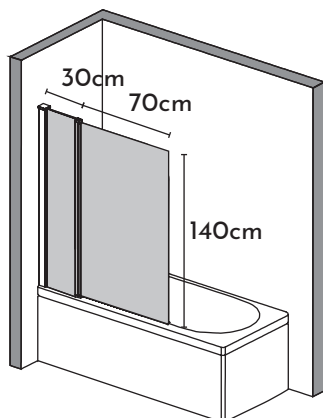

Viking

100 x 140 cm

SH170/238

Ref.: RTSEX100

Pack: 1V / 22 Kg / 0,11 m³

+2
+5
PERFIS DE AJUSTAMENTO
2 E 5CM
VER PÁG. 428

BANCO EM SOLID
SURFACE BRANCO MATE
REF: RAXAC02MW
VER PÁG. 408

RODO P/ LIMPAR
VIDROS
REF: RAR6353
VER PÁG. 428