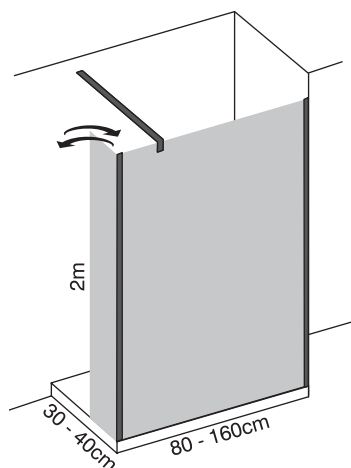

+2
+5

80cm

SH175/245

Ref.: RS802008 + Kit Perfis

Pack: 2cx / 31 Kg / 0,11 m³

90cm

SH190/266

Ref.: RS902008 + Kit Perfis

Pack: 2cx / / 38 Kg / / 0,13 m³

100cm

SH210/294

Ref.: RS1002008 + Kit Perfis

Pack: 2cx / 41 Kg / 0,14 m³

110cm

SH225/315

Ref.: RS1102008 + Kit Perfis

Pack: 2cx / 45 Kg / 0,15 m³

120cm

SH240/336

Ref.: RS1202008 + Kit Perfis

Pack: 2cx / 47 Kg / 0,16 m³

130cm

SH260/365

Ref.: RS1302008 + Kit Perfis

Pack: 2cx / 50 Kg / 0,18 m³

140cm

SH275/385

Ref.: RS1402008 + Kit Perfis

Pack: 2cx / 58 Kg / 0,19 m³

150cm

SH295/413

Ref.: RS1502008 + Kit Perfis

Pack: 2cx / 62 Kg / 0,21 m³

160cm

SH310/434

Ref.: RS1602008 + Kit Perfis

Pack: 2cx / 68 Kg / 0,22 m³

Screen Plus Cromado

30cm

SH110/154

Ref.: RS302006

Pack: 1cx / 12 Kg / 0,08 m³

40cm

SH120/168

Ref.: RS402006

Pack: 1cx / 15 Kg / 0,09 m³

Kit Perfis

Kit Cromado

SH55/77

Ref.: RPERFSCREENCROMO

Pack: 1cx / 12 Kg / 0,08 m³