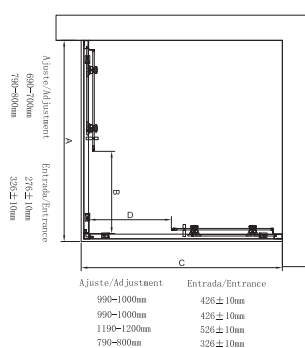

Happy

Porta + Porta

80x80cm

SH290/406

Ref.: RH8080CR

Pack: 1V / 26 Kg / 0,09 m³

100x70cm

SH320/448

Ref.: RH10070CR

Pack: 1V / 27 Kg / 0,11 m³

100x80cm

SH330/462

Ref.: RH10080CR

Pack: 1V / 29 Kg / 0,13 m³

120x70cm

SH345/483

Ref.: RH12070CR

Pack: 1V / 34 Kg / 0,11 m³

120x80cm

SH350/490

Ref.: RH12080CR

Pack: 1V / 40 Kg / 0,11 m³