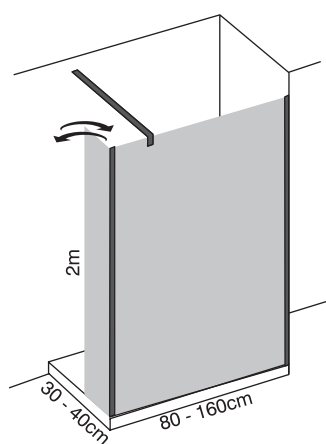

RODO P/ LIMPAR VIDROS
REF. RAR6353
VER PÁG. 428

PERFIS DE AJUSTAMENTO
2 E 5CM
VER PÁG. 428

+2
+5

Screen Rose Gold

80cm

SH220/308

Ref.: RS802008 + Kit Perfis

Pack: 2cx / 31 Kg / 0,11 m³

90cm

SH295/329

Ref.: RS902008 + Kit Perfis

Pack: 2cx / / 38 Kg / / 0,13 m³

100cm

SH255/357

Ref.: RS1002008 + Kit Perfis

Pack: 2cx / 41 Kg / 0,14 m³

110cm

SH270/378

Ref.: RS1102008+ Kit Perfis

Pack: 2cx / 45 Kg / 0,15 m³

120cm

SH285/399

Ref.: RS1202008 + Kit Perfis

Pack: 2cx / 47 Kg / 0,16 m³

130cm

SH305/427

Ref.: RS1302008 + Kit Perfis

Pack: 2cx / 50 Kg / 0,18 m³

140cm

SH320/448

Ref.: RS1402008 + Kit Perfis

Pack: 2cx / 58 Kg / 0,19 m³

150cm

SH340/476

Ref.: RS1502008 + Kit Perfis

Pack: 2cx / 62 Kg / 0,21 m³

160cm

SH355/495

Ref.: RS1602008 + Kit Perfis

Pack: 2cx / 68 Kg / 0,22 m³

Screen Plus Rose Gold

30cm

SH150/210

Ref.: RS302006RSG

Pack: 1cx / 12 Kg / 0,08 m³

40cm

SH160/224

Ref.: RS402006RSG

Pack: 1cx / 15 Kg / 0,09 m³

Kit Perfis

Kit Rose Gold

SH100/140

Ref.: RPERFSCREENRSG

Pack: 1cx / 12 Kg / 0,08 m³