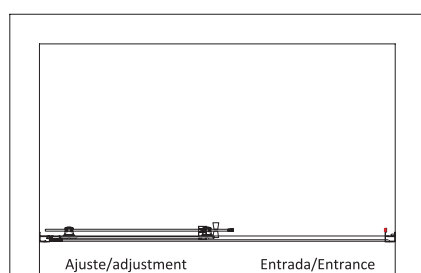

# Basic Plus Black

Ajuste/adjustment	Entrada/Entrance
1000-1020mm	410±10mm
1100-1120mm	460±10mm
1200-1220mm	510±10mm
1300-1320mm	560±10mm
1400-1420mm	610±10mm
1500-1520mm	660±10mm
1600-1620mm	660±10mm

Ajuste/adjustment	Entrada/Entrance
1000-1020mm	410±10mm
1100-1120mm	460±10mm
1200-1220mm	510±10mm
1300-1320mm	560±10mm
1400-1420mm	610±10mm
1500-1520mm	660±10mm
1600-1620mm	660±10mm