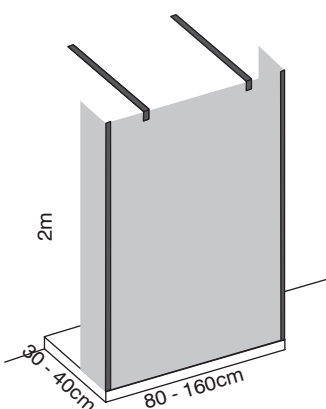

RODO P/ LIMPAR VIDROS
REF. RAR6353
VER PÁG. 428

PERFIS DE AJUSTAMENTO
2 E 5CM
VER PÁG. 428

+2
+5

80cm

SH220/308

Ref.: **RS802008 + Kit Perfis**

Pack: 2cx / 31 Kg / 0,11 m³

90cm

SH235/329

Ref.: **RS902008 + Kit Perfis**

Pack: 2cx / 38 Kg / 0,13 m³

100cm

SH255/357

Ref.: **RS1002008 + Kit Perfis**

Pack: 2cx / 41 Kg / 0,14 m³

110cm

SH270/378

Ref.: **RS1102008 + Kit Perfis**

Pack: 2cx / 45 Kg / 0,15 m³

120cm

SH285/399

Ref.: **RS1202008 + Kit Perfis**

Pack: 2cx / 47 Kg / 0,16 m³

130cm

SH305/427

Ref.: **RS1302008 + Kit Perfis**

Pack: 2cx / 50 Kg / 0,18 m³

140cm

SH320/448

Ref.: **RS1402008 + Kit Perfis**

Pack: 2cx / 58 Kg / 0,19 m³

150cm

SH340/476

Ref.: **RS1502008 + Kit Perfis**

Pack: 2cx / 62 Kg / 0,21 m³

160cm

SH355/497

Ref.: **RS1602008 + Kit Perfis**

Pack: 2cx / 68 Kg / 0,22 m³

Screen Plus Gold

30cm

SH150/210

Ref.: **RS302006GOLD**

Pack: 1cx / 12 Kg / 0,08 m³

40cm

SH160/224

Ref.: **RS402006GOLD**

Pack: 1cx / 15 Kg / 0,09 m³

Kit Perfis

Kit Dourado

SH100/140

Ref.: **RPERFSCREENGOLD**

Pack: 1cx / 12 Kg / 0,08 m³