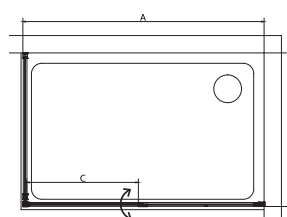

+2
+5

PERFIS
DE AJUSTAMENTO
2 E 5CM
VER PÁG. 428

RODO P/ LIMPAR
VIDROS
REF: RAR6353
VER PÁG. 428

Spazio Gun Metal

Frontal

+ NEW

120cm

SH320/448

Ref.: RSPF120GM

Pack: 1cx / 40 Kg / 0,091 m³

5 606779 255747

130cm

SH330/462

Ref.: RSPF130GM

Pack: 1cx / 43 Kg / 0,099 m³

5 606779 255754

140cm

SH340/476

Ref.: RSPF140GM

Pack: 1cx / 46 Kg / 0,106 m³

5 606779 255761

150cm

SH360/504

Ref.: RSPF150GM

Pack: 1cx / 49 Kg / 0,120 m³

5 606779 255778

160cm

SH380/532

Ref.: RSPF160GM

Pack: 1cx / 52 Kg / 0,135 m³

5 606779 255785

170cm

SH390/546

Ref.: RSPF170GM

Pack: 1cx / 55 Kg / 0,149 m³

5 606779 255792

180cm

SH410/574

Ref.: RSPF180GM

Pack: 1cx / 58 Kg / 0,164 m³

5 606779 255808

Painél Lateral

70cm

SH170/238

Ref.: RSPL70GM

Pack: 1cx / 25 Kg / 0,075 m³

5 606779 255815

80cm

SH185/259

Ref.: RSPL80GM

Pack: 1cx / 28 Kg / 0,085 m³

5 606779 255822

90cm

SH200/280

Ref.: RSPL90GM

Pack: 1cx / 31 Kg / 0,095 m³

5 606779 255839

100cm

SH215/301

Ref.: RSPL100GM

Pack: 1cx / 34 Kg / 0,106 m³

5 606779 255846